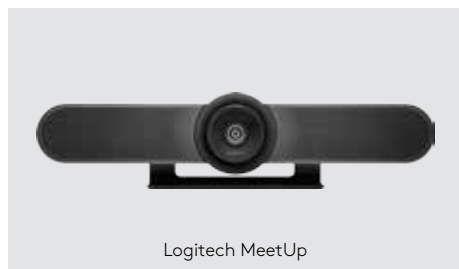

logitech

CHAMP DE VISION TRÈS ÉTENDU POUR LES PETITS ESPACES.

Logitech MeetUp

Logitech® MeetUp est la solution ConferenceCam d'excellence conçue pour les petites salles de conférence. Avec son champ de vision très étendu à 120°, le dispositif MeetUp détecte clairement chaque siège. Un objectif à faible distorsion conçu par Logitech, une optique Ultra HD 4K et trois pré-réglages de caméra fournissent une qualité vidéo supérieure pour une expérience de

collaboration en face à face améliorée. Le système audio intégré de MeetUp est optimisé pour l'acoustique des petites salles de conférence et fournit une expérience audio exceptionnelle. Trois micros réglés horizontalement dotés de la technologie Beamforming ainsi qu'un haut-parleur aux réglages personnalisables confèrent à vos réunions un son plus vrai que nature.

Grâce à sa conception compacte tout en un qui réduit l'encombrement causé par les câbles, le dispositif MeetUp est doté d'une connectivité USB prête à l'emploi et fonctionne immédiatement et de façon très simple avec tout service cloud et toute application logicielle de visioconférence, y compris ceux que vous utilisez déjà.

BlueJeans

lifesize.

zoom

broadsoft

Logitech MeetUp

Logitech MeetUp

Extension microphones

Télécommande